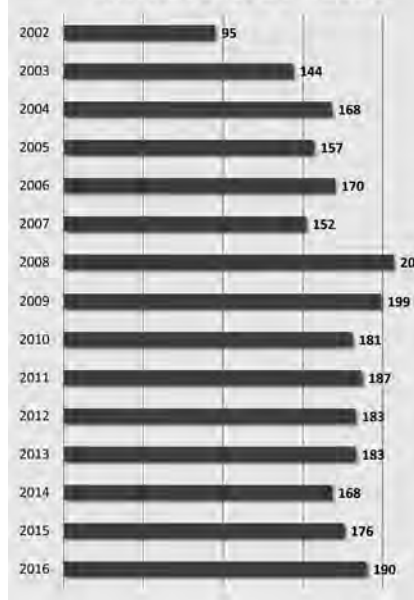

Einsätze 2002 - 2016

des First Responder Teams sicher nicht so erfolgreich gewesen. Der First Responder ist auch weiterhin auf private Spender und Geldgeber angewiesen, insbesondere da die Anschaffung eines neuen Defibrillators LP 1000 geplant ist (die Bankverbindung ist im Anschluss an diesen Artikel abgedruckt).

Getreu dem traditionellen Leitspruch der Freiwilligen Feuerwehr Isen aus dem Jahre 1869 „Der brave Mann denkt an sich selbst zuletzt. Vertrau auf Gott und rette die Bedrängten“ sind wir zuversichtlich, dass

das Engagement der Mitglieder des First Responder Teams ungebrochen bleibt. Für die Zukunft bleibt nur zu wünschen, dass in und um Isen die Einsatzzahlen und Notfälle möglichst gering ausfallen mögen.

Bernhard Schex, Vorstand der FF Isen

Durch Ihre finanzielle Unterstützung können Sie die Arbeit des First Responders Isen enorm erleichtern. Aktuell ist die Anschaffung eines neuen Defibrillators LP 1000 geplant. Die Freiwillige Feuerwehr Isen e.V. ist als gemeinnütziger Verein anerkannt und stellt gerne für Ihre Spenden entsprechende Bescheinigungen aus.

Spendenkonten:

IBAN: DE49 7016 9605 0000 0118 43 bei der Raiffeisen-Volksbank Isen-Sempt e.G., BIC: GENODEF1IIE

IBAN: DE51 7115 2680 0000 9181 85 bei der Sparkasse Isen, BIC: BYLADEM1WSB

Stichwort: Spende First Responder

Die Freiwillige Feuerwehr Isen möchte sich schon jetzt bei allen Spendern für die finanzielle Unterstützung bedanken, durch die die Hilfeleistung in und um Isen weiter verbessert wird.

SPERRMÜLLBÖRSE

Werkbank 50 x 100 x 83, Holzbank mit Metallfüßen, versch. Kleinartikel (Neonröhren mit Halterung) Spiegelanbauelemente gegen Abholung zu verschenken. Tel. 08083/549297.

Hauhaltshilfe gesucht

2 x wöchentlich je ca. 5 Std.

Bereich Lengdorf

01 76/43 31 11 76