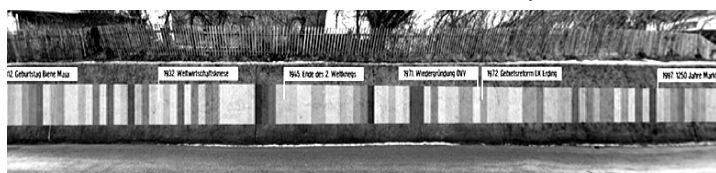

VEREINSMITTEILUNGEN

Ortsverschönerungsverein Isen e.V.

Liebe Isener,
auch der OVV wird sich wieder mit einem Stand am Kreuzmarkt beteiligen.

Da wird die Kinder- und Jugendgruppe ein Hochbeet zusammenbauen, das sie dann eine Woche später am Senioren-Zentrum Isen aufstellen wird.

Und der Hauptverein wird über sein neues Projekt, die „Klimamauer“ informieren. Für dieses Projekt suchen wir