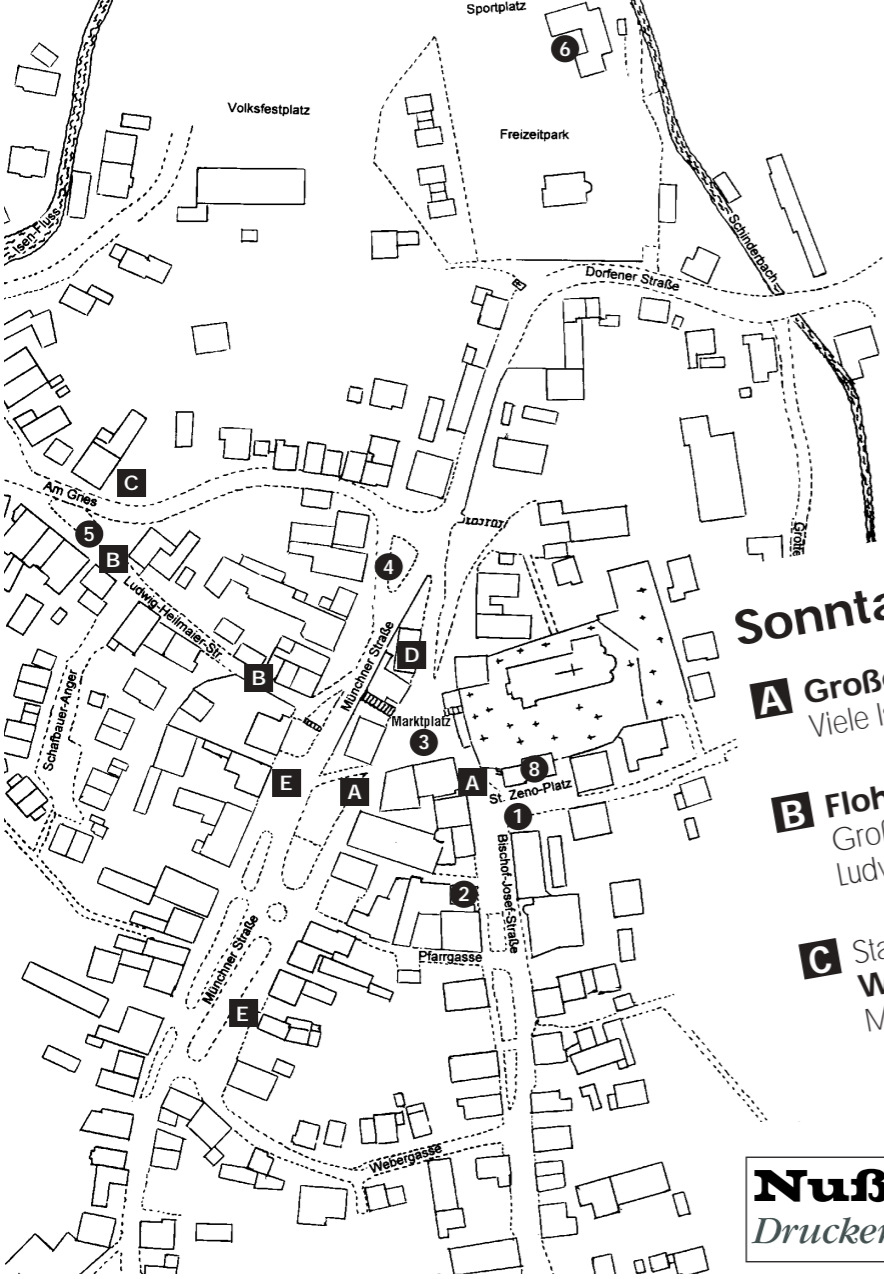

ERWIN KIRMEIER
Aschberg 2 · 84424 ISEN
Telefon (08083) 627

Steinlandstraße 2d
84424 ISEN
Tel. 08083/1583
BAU SPENGLEREI
NDREAS MAIER
SPENGLERMEISTER

Mode-Betten Endisch
ISEN · Münchner Straße 20

Meister-haft
Auto Baumgartner
Bischof-Josef-Straße 27
84424 ISEN · ☎ 08083/325

Schreinerei Zeno Schäfer
Webergasse 3 · Isen
Telefon und Fax: (0 80 83) 85 44

MARTIN BURGMAYER
Raumausstattung
Georg-Escherich-Straße 2, ISEN
Telefon (08083) 3 61 und 80 25

lechner-heizsan@web.de
T: 08083-549518
Lechner
Heizung - Sanitär

Gasthof Klement
Münchner Straße 3 · 84424 ISEN
Telefon (08083) 211

Am Gries 5
84424 Isen
Telefon 08083/9540
Friseursalon Roland Maier

REITER
METALLVERARBEITUNG
Am Gries 34 · ISEN · Tel. 275

Das etwas andere Reisebüro
REISEPARTNER
Robert Hendrikse
Manhartstraße 7
84424 Isen
Tel. 08083/5142

Elektro
Johann Baumann
Münchner Str. 5 · ISEN

FIAT
AUTOHAUS Lohse 1 · 84424 ISEN
Spielberger Telefon (08083) 352
Telefax (08083) 1094

AUTOHAUS PERZL
SUZUKI VERTRAGSGESCHÄFT
84424 ISEN-PEMMERING
Tel. 08124/910225 Fax 08124/7678

Allianz Generalvertretung
Alt Michael
84424 Isen, Münchner Str. 6

RADLSTATION
GEORG MAYR
Mais 2, Isen, Tel. 5 4124

Elektro Brunner
GmbH
Marktplatz 7, ISEN, Tel. 369

K. WOLFBAUER GMBH
BAUUNTERNEHMEN
ISEN · T. 08083/53120

Macinn Macinn Computer OHG
Münchner Str. 24 · ISEN
Telefon (08083) 54 99-0
Computer Lösungen aus einer Hand
www.macinn.de

Isener Kreuzmarkt 2006

Sonntag, 21. Mai

A Großer Warenmarkt.
Viele Isener Geschäfte haben geöffnet.

B Flohmarkt
Großer Floh- und Trödelmarkt in der Ludwig-Heilmeyer-Str. (gebührenfrei)

C Standkonzert der Blaskapelle Isen zum **Weißwurstfrühstück** bei der Metzgerei Oberpriller am Gries.

D Heimatmuseum Isen:
- Die Landfrauen und die Frauengemeinschaft bieten Kaffee und selbstgebackene Kuchen an.
- Ausstellung: „Neuerwerbungen“ des Heimatmuseums

E Autoschau in der Münchner Str. der Firmen Auto Baumgartner, Fiat Spielberger, Suzuki Perzl.

Nußrainer
Druckerei & Verlag

Isener Schönheitsstübchen
Nicole Freudlsperger
Marktplatz 5 · 84424 ISEN

FRISEUR-SALON EDER
Münchner Straße 6 · 84424 ISEN ·
Telefon 08083/602

St. Zeno Apotheke
Isen
Hubert Blaha St.-Zeno-Platz 4
84424 ISEN

Foto-Fachgeschäft
Stefan Anton Böld
Isen, Dorfener Str. 2 · Tel. 08083/380

bh BAYER Heizung · Sanitär · Gas · Solar
Schloßblick 18
84424 Burgrain/Isen

Schuh Fischer
Münchner Straße 11 · ISEN

St. Zeno Apotheke
Isen
Hubert Blaha St.-Zeno-Platz 4
84424 ISEN

Georg Detterbeck, jun.
Holzhandlung
Scheideck 2 · 84424 ISEN
Tel. 08083/9191 · Fax 549006

BAYERN Batterie
Mittermaier
Elektrizitäts- u. Akkumulatorenwerk
Am Gries 29 · ISEN · Tel. 08083/5397-0

FAHRSCHULE GRECKL jun.
Grottenau 5
84424 ISEN
Telefon 08083/549674

Raiffeisen-Volksbank Isen-Sempt eG

Schuh Fischer
Münchner Straße 11 · ISEN

St. Zeno Apotheke
Isen
Hubert Blaha St.-Zeno-Platz 4
84424 ISEN

Ursula Schmidt-Hoensdorf
Rechtsanwältin
Eck Nr. 4 · 84424 ISEN

LISTEC GmbH
Lineare Sensor Technik

Bischof-Josef-Straße 4
NUSSRAINER
ISEN
Schreiben · Lesen · Schenken

Kosmetik · Sonnenstudio
Heike Nußrainer
Münchner Straße 30 · 84424 ISEN

Georg Detterbeck, jun.
Holzhandlung
Scheideck 2 · 84424 ISEN
Tel. 08083/9191 · Fax 549006

BAYERN Batterie
Mittermaier
Elektrizitäts- u. Akkumulatorenwerk
Am Gries 29 · ISEN · Tel. 08083/5397-0

Fahrschule MAX GRECKL jun.
Grottenau 5
84424 ISEN
Telefon 08083/549674

Raiffeisen-Volksbank Isen-Sempt eG

Schuh Fischer
Münchner Straße 11 · ISEN

St. Zeno Apotheke
Isen
Hubert Blaha St.-Zeno-Platz 4
84424 ISEN

PUNKES
Strickwaren und Wolle
Münchner Straße 20 · 84424 Isen

Getränke Danner
Münchner Straße 29 · ISEN
Telefon (08083) 249

Metzgerei Oberpriller
Am Gries 18 · 84424 ISEN

Ursula Schmidt-Hoensdorf
Rechtsanwältin
Eck Nr. 4 · 84424 ISEN

LISTEC GmbH
Lineare Sensor Technik

Bischof-Josef-Straße 4
NUSSRAINER
ISEN
Schreiben · Lesen · Schenken

Kosmetik · Sonnenstudio
Heike Nußrainer
Münchner Straße 30 · 84424 ISEN

Georg Detterbeck, jun.
Holzhandlung
Scheideck 2 · 84424 ISEN
Tel. 08083/9191 · Fax 549006

BAYERN Batterie
Mittermaier
Elektrizitäts- u. Akkumulatorenwerk
Am Gries 29 · ISEN · Tel. 08083/5397-0

Ulrich Immenroth
Münchner Straße 10
84424 ISEN
Tel. 08083/8111

Martin Angermaier GmbH
BAUUNTERNEHMEN
Steingassen 2 · 84424 ISEN
Telefon (08083) 5311-0

Fahrschule MAX GRECKL jun.
Grottenau 5
84424 ISEN
Telefon 08083/549674